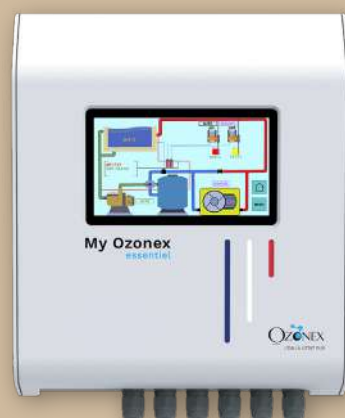

Régulateur automatique de pH et ORP DOMOTIQUE My Ozonex essentiel

Comme My ozonex répond parfaitement à la demande des professionnels recevant du public, Ozonex a développé un nouveau régulateur pH/ORP connecté pour les particuliers ; **My Ozonex** essentiel.

Cette version est adaptée aux piscines familiales. Son usage est simple et intuitif grâce à son écran 7 pouces intégré et tactile très fonctionnel qui donne accès en un clin d'œil à l'ensemble de l'installation. Il offre ainsi un accès direct à toutes les informations possibles de la piscine ou du spa et permet de déterminer facilement le type de fonction et les options souhaitées pour chacune des applications :

Exemples sur les possibilités de My Ozonex essentiel:

- pompe de filtration
- filtre
- 1 sonde ampérométrique pour le calcul du chlore libre/actif
- régulateur automatique de pH+/pH-/REDOX/anti-algues
- chauffage (PAC, réchauffeur)
- hors gel programmable (évite l'hivernage)
- surchloration également programmable
- capteurs (température, pression...)
- consommation des produits (jour/semaine/mois)

Vous bénéficiez également de la surveillance à distance de votre bassin par un technicien Ozonex qualifié de 9h à 18h procurant une sécurité supplémentaire pour le consommateur.

L'ensemble comprend

Régulateur automatique de pH/ORP
(My Ozonex essentiel)

Support mural de 800 x 800

Porte sondes + sondes
(pH/ORP/température/ampéro)