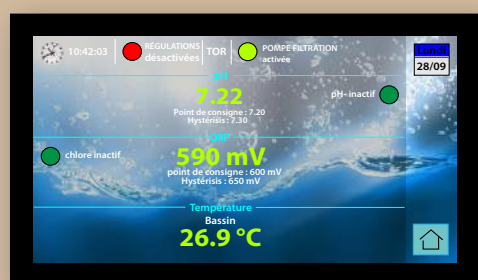

accueil

RÉGULATEURS AUTOMATIQUES

- ✓ pH-
- ✓ pH+
- ✓ O.R.P (REDOX)
- ✓ anti-algues (ou flocculent temporisé)

LES PARAMÈTRES INTÉGRÉS

1. écran tactile 7 pouces avec vue synoptique (vue affichant l'ensemble de l'installation)
   - régulateur automatique de pH/REDOX
   - surchloration possible
   - hors gel (évite l'hivernage)
   - consommation des produits
   - (jour, semaine, mois)
   - niveau des produits dans les bacs
   - (avec alarme niveau bas)
   - plages horaires pour automatisation
   - étalonnage des différents capteurs
   - horloge
   - fabrication 100% française
   - application pour smartphone, tablette et PC
2. **surveillance Ozonex pour gestion à distance**

- ✓ inclus dans le prix
- ✓ en option voir tarif