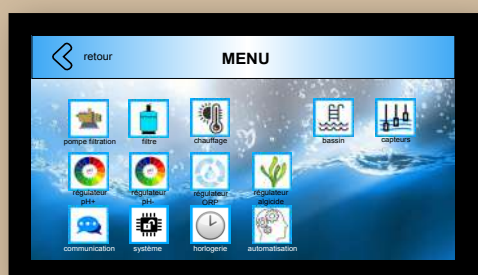

My Ozonex essentiel

Descriptif

SONDES ET CAPTEURS

- ✓ température de l'eau
- ✓ pH
- ✓ REDOX
- ✓ pression filtre
- ✓ ampérométrie

GESTION APPAREILLAGE EN AUTOMATIQUE

- ✓ pompe de filtration
- ✓ chauffage (PAC, réchauffeur)
- ✓ filtre
- ✓ capteurs
- ✓ éclairage du bassin

ACCÈS RAPIDE

menu

RÉGULATEURS AUTOMATIQUES

- ✓ pH-
- ✓ pH+
- ✓ O.R.P (REDOX)
- ✓ anti-algues (ou flocculent temporisé)

LES PARAMÈTRES INTÉGRÉS

1. écran tactile 7 pouces avec vue synoptique (vue affichant l'ensemble de l'installation)
   - régulateur automatique de pH/REDOX
   - surchloration possible
   - hors gel (évite l'hivernage)
   - consommation des produits
   - (jour, semaine, mois)
   - niveau des produits dans les bacs
   - (avec alarme niveau bas)
   - plages horaires pour automatisation
   - étalonnage des différents capteurs
   - horloge
   - fabrication 100% française
   - application pour smartphone, tablette et PC
2. **surveillance Ozonex pour gestion à distance**

- ✓ inclus dans le prix
- ✓ en option voir tarif